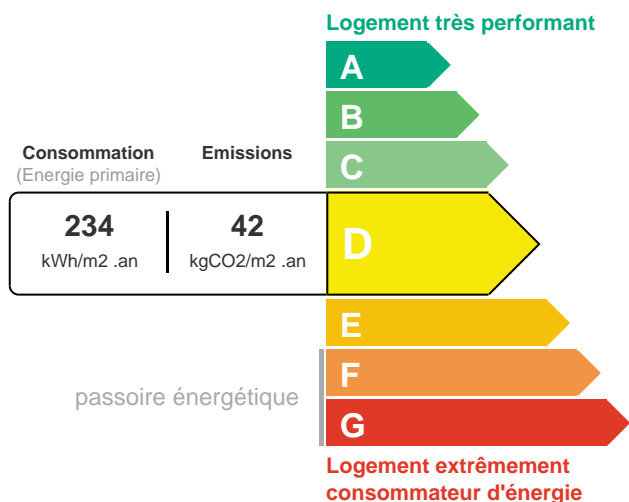

PROCHE CENTRE VILLE - 155 000 €

60000 Beauvais

DESCRIPTION

BEAUVAIS PROCHE CENTRE VILLE AUTHENTIQUE MAISON DE CARACTERE DE 110 M² AVEC TRAVAUX.HALL D'ENTREE,SALLE DE SEJOUR,SALON,CUISINE,WC.A L'ETAGE 4 CHAMBRES,SALLE D'EAU.GRENIER AMENAGEABLE.PETITES DEPENDANCES.TERRAIN CLOS BORDE PAR RIVIERE. Prix : 155 000 Euros * *Dont Honoraires 4.73 % TTC à la charge de l'acquéreur calculés sur la base du prix net vendeur Prix hors honoraires : 148 000 Euros Montant estimé des dépenses annuelles d'énergie pour un usage standard : non communiqué. Les informations sur les risques auxquels ce bien est exposé sont disponibles sur le site Géorisques : www.georisques.gouv.fr Les informations sur les risques auxquels ce bien est exposé sont disponibles sur le site géorisques <https://www.georisques.gouv.fr>

INFORMATIONS

Surface habitable : 110 m²
Nb pièce(s) : 6
Nb chambre(s) : 4
Energie : Gaz
Surface terrain : 228 m²

HONORAIRES

Honoraires à la charge de l'acquéreur
Taxe foncière : 1 230 €

DPE / GES

VOTRE AGENCE