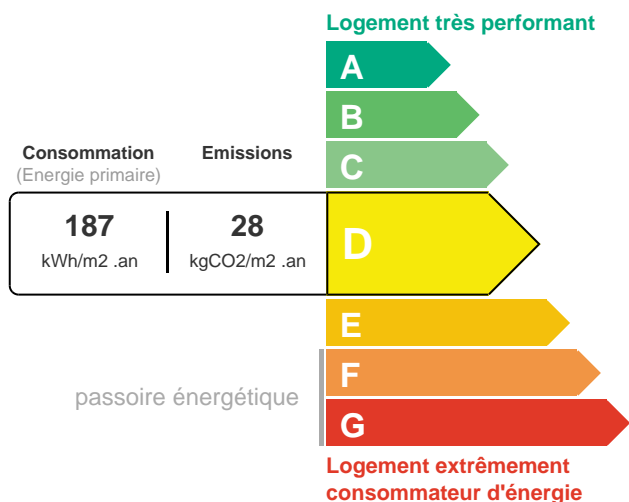

HONORAIRES

Honoraires à la charge de l'acquéreur

DPE / GES