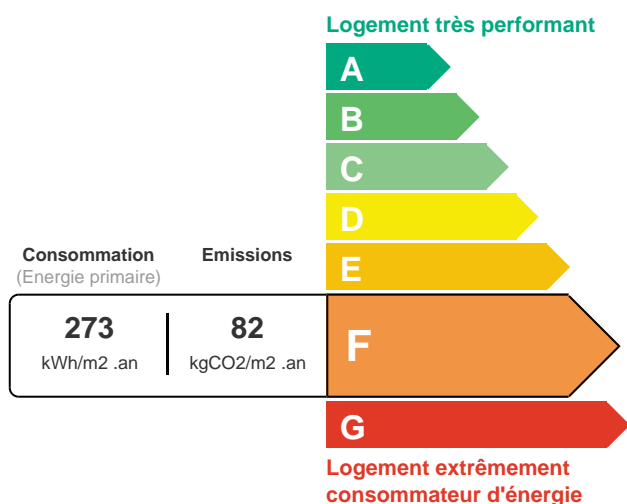

DPE / GES

VOTRE AGENCE

Agence Paillette - 20, Rue de la Madeleine 60000 Beauvais - Tél : 03 44 15 32 32 / 06 31 45 56 36 - Mail : contact@agencepailletteimmobilierbeauvais.fr