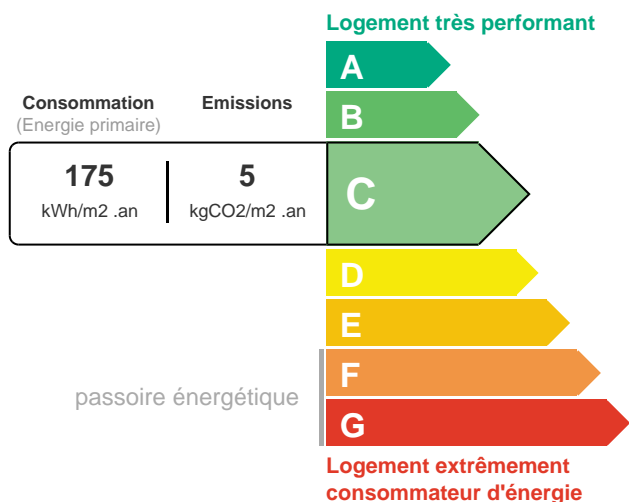

VOTRE CONTACT
AGENCE PAILLETTE
Tél. : 03 44 15 32 32
contact@agencepailletteimmobilierbeauvais.fr
www.agencepailletteimmobilierbeauvais.fr
20, Rue de la Madeleine
60000 BEAUVAIS

AGENCE PAILLETTE
Offre de : Location
Référence : 100334
Date de l'annonce : 21/05/2024

SUD BEAUVAIS - 1 200 €/ mois

60000 Frocourt

DESCRIPTION

10 MN BEAUVAIS SUD Charmant pavillon traditionnel sur sous sol, de 102.72m² comprenant : -Au rez de chaussée : une cuisine aménagée équipée (éléments hauts et bas, hotte plaque de cuisson, four) une salle de séjour de 26m², une chambre, une salle d'eau avec un water-closet. - A l'étage : trois chambres, une salle de bains avec une douche, un water-closet. Installation du chauffage par convecteurs électriques Terrain de 412m² Belle terrasse- Préau Loyer : 1200 Euros DPE : C Loyer : 1 200 Euros par mois, charges comprises dont 0 Euros de charges locatives (provision donnant lieu à régularisation) Dépot de garantie 1200 Euros Honoraires charges locataire 590.64 Euros TTC dont pour état des lieux - Montant estimé des dépenses annuelles d'énergie pour un usage standard : Entre 1100 Euros et 1540 Euros par an. Prix moyens des énergies indexés au 1er janvier 2021 (abonnement compris) Les informations sur les risques auxquels ce bien est exposé sont disponibles sur le site Géorisques : www.georisques.gouv.fr Les informations sur les risques auxquels ce bien est exposé sont disponibles sur le site géorisques <https://www.georisques.gouv.fr>

INFORMATIONS

Surface habitable : 103 m²
Nb pièce(s) : 5
Mode de chauffage : Convecteur
Nb salle de bain : 1
Nb chambre(s) : 4
Energie : électricité
Surface terrain : 412 m²
Salle d'eau : 1
Terrasse

HONORAIRES

ESTIMATION DES COÛTS ANNUELS D'ÉNERGIE

Entre 1100 € et 1540 € par an - Date de l'estimation : 2021

DPE / GES