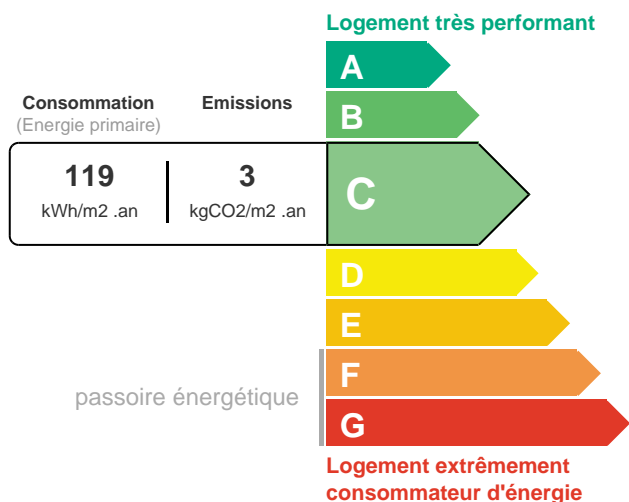

ESTIMATION DES COÛTS ANNUELS D'ÉNERGIE

Entre 1760 € et 2420 € par an - Date de l'estimation : 2021

DPE / GES