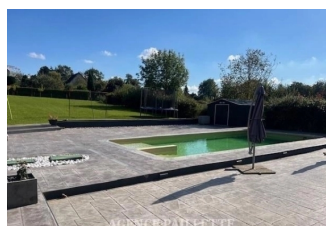

SUD BEAUVAIS - 545 000 €

Coup de coeur

60430 Warluis

DESCRIPTION

SUD BEAUVAIS PAVILLON CONTEMPORAIN DE 191.40M². HALL D'ENTREE, BEAU SEJOUR/SALON OUVERT SUR CUISINE AMENAGEE/EQUIPEE, WC. A L'ETAGE GRAND PALIER, SUITE PARENTALE AVEC CHAMBRE/SALLE D'EAU/DRESSING, 3 CHAMBRES, S.D.B DOUCHE WC.SOUS/SOL .PARKING.PISCINE.TERRAIN CLOS DE 2232M². Prix : 545 000 Euros * *Dont Honoraires 4.81 % TTC à la charge de l'acquéreur calculés sur la base du prix net vendeur Prix hors honoraires : 520 000 Euros - Montant estimé des dépenses annuelles d'énergie pour un usage standard : Entre 1760 Euros et 2420 Euros par an. Prix moyens des énergies indexés au 1er janvier 2021 (abonnement compris) Les informations sur les risques auxquels ce bien est exposé sont disponibles sur le site Géorisques : www.georisques.gouv.fr Les informations sur les risques auxquels ce bien est exposé sont disponibles sur le site géorisques <https://www.georisques.gouv.fr>