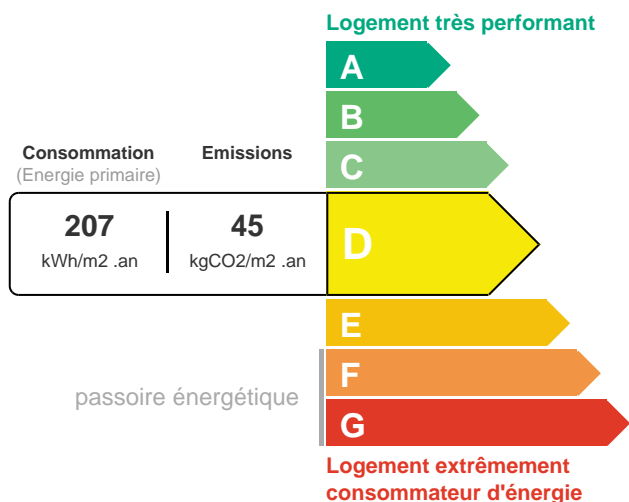

ESTIMATION DES COÛTS ANNUELS D'ÉNERGIE

Entre 1590 € et 2200 € par an - Date de l'estimation : 2021

DPE / GES