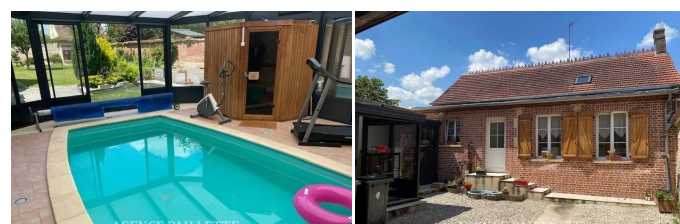

PROCHE BEAUVAIS - 423 000 €

60000 Beauvais

DESCRIPTION

PROCHE BEAUVAIS VILLAGE RECHERCHE SPACIEUSE MAISON DE CARACTERE DE 241 M² COMPRENANT UNE MAISON PRINCIPALE ATTENANTE A UNE MAISON D'AMIS OU BUREAUX. BEAU SEJOUR,SALON CHEMINEE INSERT,GRANDE CUISINE AMENAGEE/EQUIPEE,ARRIERE CUISINE/BUANDERIE,CHAMBRE AV DRESSING,SALLE D'EAU DRESSING,WC, SALLE DE JEUX VERANDA,2 BUREAUX.A L'ETAGE 3 CHAMBRES.PISCINE COUVERTE .CAVE.PREAU. TERRAIN CLOS DE 726 M².DPE EN E. Honoraires à la charge Acquéreur de 3.49 % inclus. Prix : 423 000 Euros * *Dont Honoraires 3.17 % TTC à la charge de l'acquéreur calculés sur la base du prix net vendeur Prix hors honoraires : 410 000 Euros Montant estimé des dépenses annuelles d'énergie pour un usage standard : non communiqué.

INFORMATIONS

Surface habitable : 241 m²
Nb pièce(s) : 9
Mode de chauffage : Convecteur
Nb chambre(s) : 4
Energie : électricité
Nb stationnement : 1
Surface terrain : 726 m²
Exposition : Sud
Cave
Terrasse