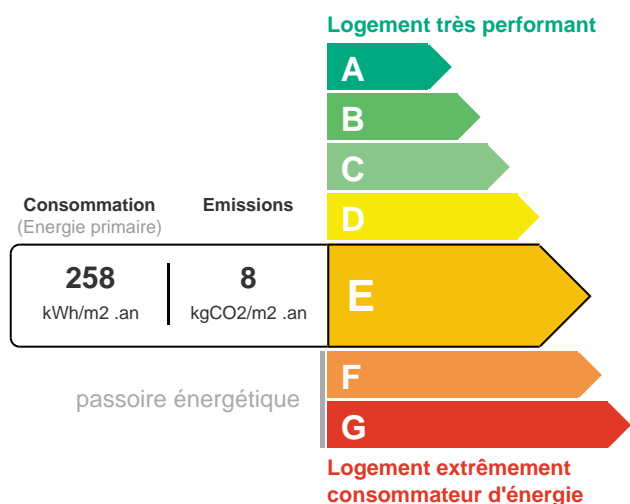

DPE / GES

VOTRE AGENCE

Agence Paillette - 20, Rue de la Madeleine 60000 Beauvais - Tél : 03 44 15 32 32 / 06 31 45 56 36 - Mail : contact@agencepailletteimmobilierbeauvais.fr